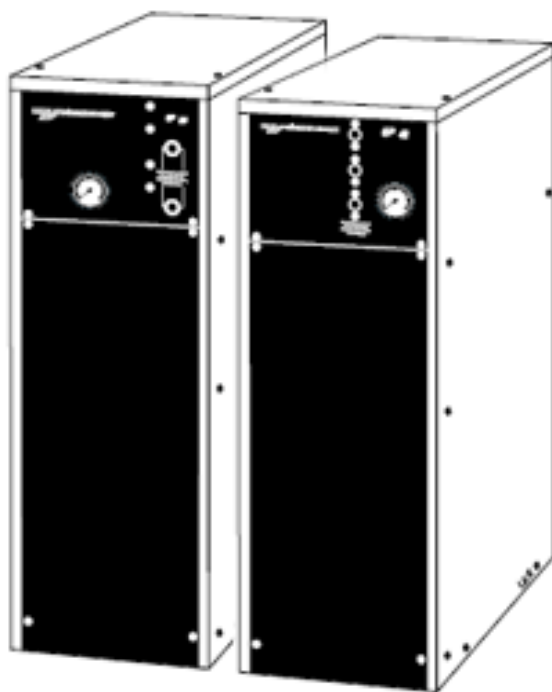

АСЕССУАР ДЛЯ ОБОРУДОВАНИЯ

EP 26, EP 42

ТЕХНИЧЕСКОЕ ОПИСАНИЕ

**ЭЛЕКТРОКОТЕЛ ДЛЯ СОВМЕСТНОЙ УСТАНОВКИ С
ГЕОТЕРМАЛЬНЫМ ТЕПЛОВЫМ НАСОСОМ.**

Item no EP 26: 069320

Item no EP 42: 069321

Архангельск (8182)63-90-72