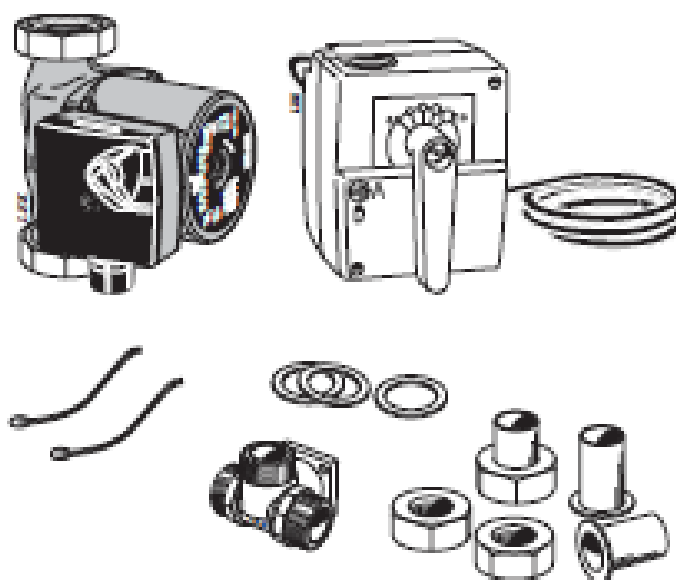

АСЕССУАР ДЛЯ ОБОРУДОВАНИЯ

ESV 22

ТЕХНИЧЕСКОЕ ОПИСАНИЕ

КЛАПАН ДОПОЛНИТЕЛЬНОГО КОНТУРА ОТОПЛЕНИЯ NIBE SPLIT

ESV 22 используется, когда в доме установлено несколько разных контуров отопления. Позволяет подавать и управлять температурой индивидуально по каждому контуру. Например, "теплый пол" и радиаторная система отопления.