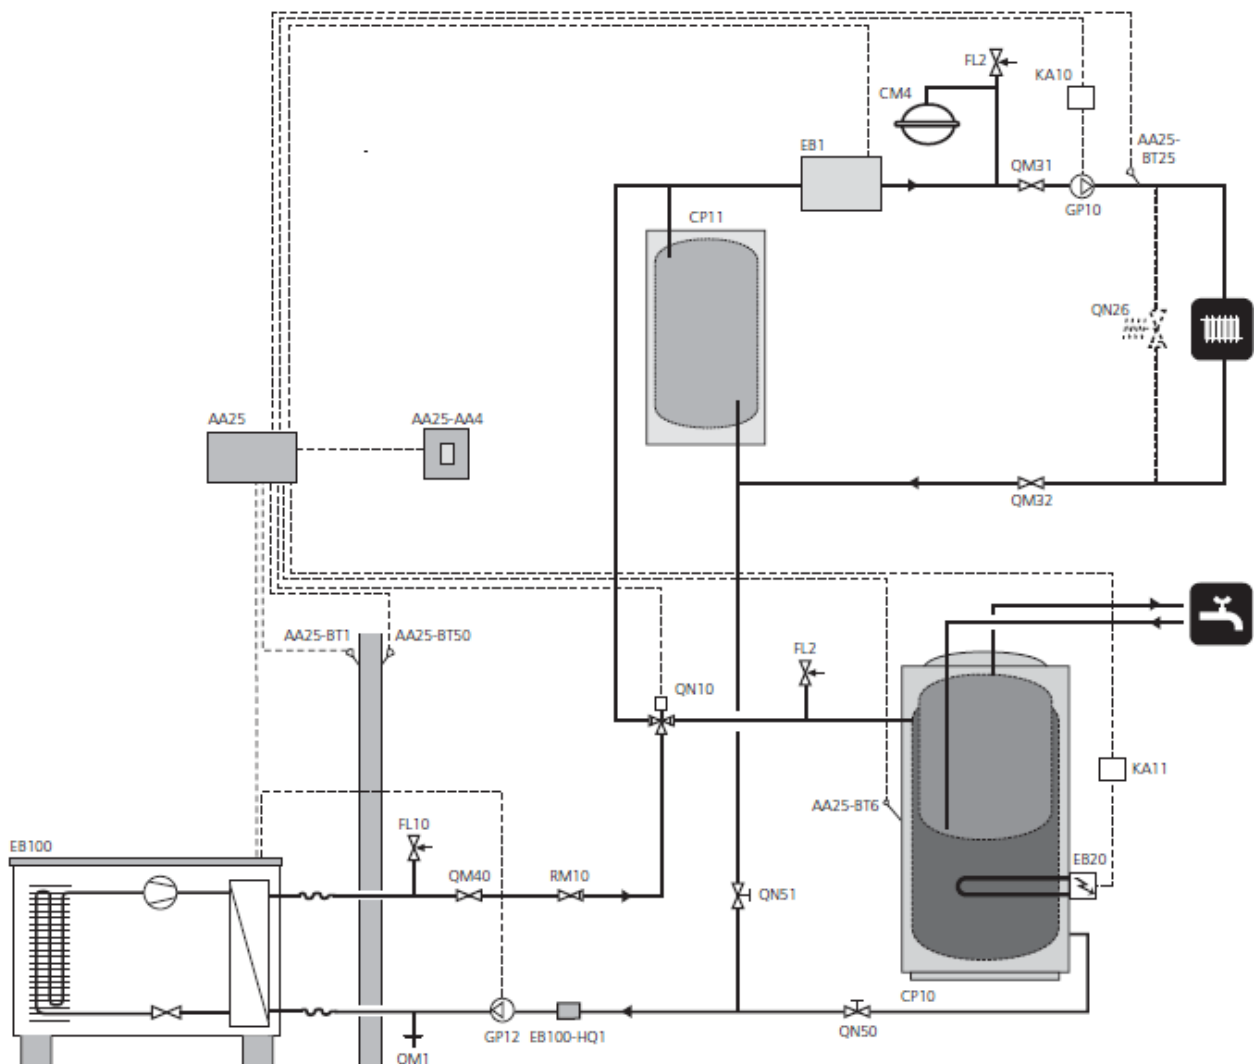

Иногда необходимо создать систему более функциональную чем с VVM 300. Контроллер NIBE SMO 05 обладает интерфейсом нового поколения, вы можете установить в любом, удобном для вас месте, и управлять настройками вашей системы отопления.

Мы уверены, что наши клиенты по достоинству оценят функциональность контроллера SMO 05, между тем как предустановленные настройки облегчат работу монтажника.

NIBE SMO 05 поддерживает одну базовую схему стыковки моноблока теплового насоса и бака водонагревателя.

Возможные комбинации:

Модель	Контроллер	NIBE водонагреватель	
NIBE F2026-6	SMO 05	VPA 200/70	VPB 500, VPB 750, VPA 300/200, VPA 450/300, VPAS 300/450
NIBE F2026-8	SMO 05	-	VPB 500, VPB 750, VPA 300/200, VPA 450/300, VPAS 300/450
NIBE F2026-10	SMO 05	-	VPB 1000, VPA 300/200, VPA 450/300, VPAS 300/450

Архангельск (8182)63-90-72
Астана +7(7172)727-132
Белгород (4722)40-23-64
Брянск (4832)59-03-52
Владивосток (423)249-28-31
Волгоград (844)278-03-48
Вологда (8172)26-41-59
Воронеж (473)204-51-73
Екатеринбург (343)384-55-89
Иваново (4932)77-34-06
Ижевск (3412)26-03-58
Казань (843)206-01-48

Калининград (4012)72-03-81
Калуга (4842)92-23-67
Кемерово (3842)65-04-62
Киров (8332)68-02-04
Краснодар (861)203-40-90
Красноярск (391)204-63-61
Курск (4712)77-13-04
Липецк (4742)52-20-81
Магнитогорск (3519)55-03-13
Москва (495)268-04-70
Мурманск (8152)59-64-93
Набережные Челны (8552)20-53-41

Нижний Новгород (831)429-08-12
Новокузнецк (3843)20-46-81
Новосибирск (383)227-86-73
Орел (4862)44-53-42
Оренбург (3532)37-68-04
Пенза (8412)22-31-16
Пермь (342)205-81-47
Ростов-на-Дону (863)308-18-15
Рязань (4912)46-61-64
Самара (846)206-03-16
Санкт-Петербург (812)309-46-40
Саратов (845)249-38-78

Смоленск (4812)29-41-54
Сочи (862)225-72-31
Ставрополь (8652)20-65-13
Тверь (4822)63-31-35
Томск (3822)98-41-53
Тула (4872)74-02-29
Тюмень (3452)66-21-18
Ульяновск (8422)24-23-59
Уфа (347)229-48-12
Челябинск (351)202-03-61
Череповец (8202)49-02-64
Ярославль (4852)69-52-93