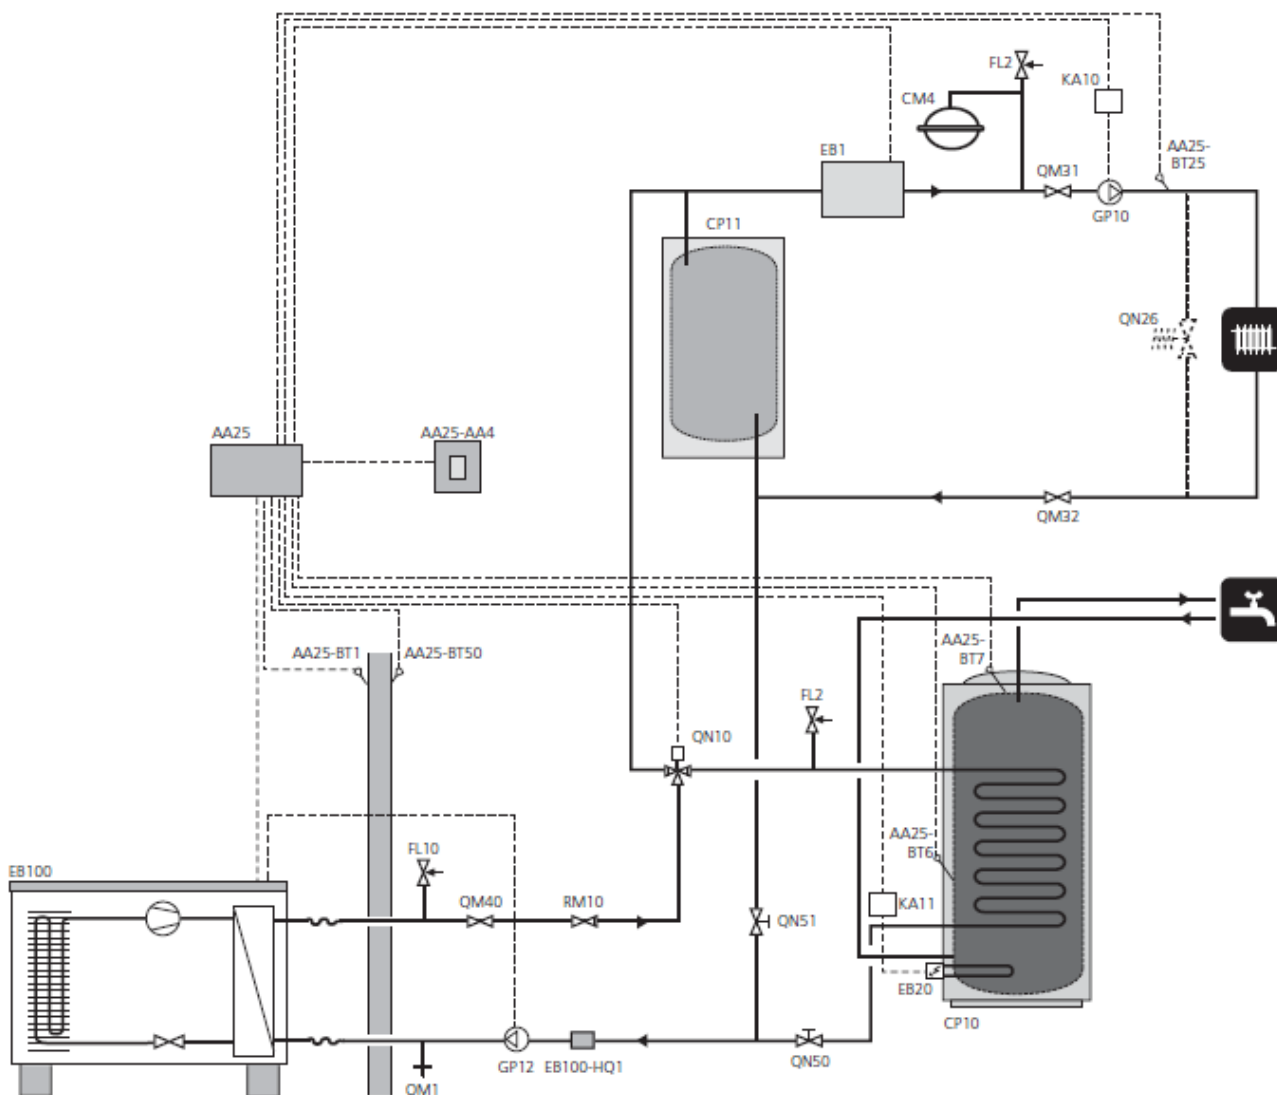

Контроллер NIBE SMO 05 нового поколения имеет интуитивно понятный интерфейс со значками. Вы можете установить в любом, удобном для вас месте, и управлять настройками вашей системы отопления.

Мы уверены, что наши клиенты по достоинству оценят функциональность контроллера SMO 05, между тем как предустановленные настройки облегчат работу монтажника.

NIBE SMO 05 поддерживает одну базовую схему стыковки моноблока теплового насоса и бака водонагревателя.

КОМБИНАЦИИ:

Модель	Контроллер	NIBE бак водонагреватель
NIBE F2300-14	SMO 05	VPB 500, VPB 750, VPA 300/200, VPA 450/300, VPAS 300/450
NIBE F2300-20	SMO 05	VPB 1000, VPA 300/200, VPA 450/300, VPAS 300/450

Архангельск (8182)63-90-72
Астана +7(7172)727-132
Белгород (4722)40-23-64
Брянск (4832)59-03-52
Владивосток (423)249-28-31
Волгоград (844)278-03-48
Вологда (8172)26-41-59
Воронеж (473)204-51-73
Екатеринбург (343)384-55-89
Иваново (4932)77-34-06
Ижевск (3412)26-03-58
Казань (843)206-01-48

Калининград (4012)72-03-81
Калуга (4842)92-23-67
Кемерово (3842)65-04-62
Киров (8332)68-02-04
Краснодар (861)203-40-90
Красноярск (391)204-63-61
Курск (4712)77-13-04
Липецк (4742)52-20-81
Магнитогорск (3519)55-03-13
Москва (495)268-04-70
Мурманск (8152)59-64-93
Набережные Челны (8552)20-53-41

Нижний Новгород (831)429-08-12
Новокузнецк (3843)20-46-81
Новосибирск (383)227-86-73
Орел (4862)44-53-42
Оренбург (3532)37-68-04
Пенза (8412)22-31-16
Пермь (342)205-81-47
Ростов-на-Дону (863)308-18-15
Рязань (4912)46-61-64
Самара (846)206-03-16
Санкт-Петербург (812)309-46-40
Саратов (845)249-38-78

Смоленск (4812)29-41-54
Сочи (862)225-72-31
Ставрополь (8652)20-65-13
Тверь (4822)63-31-35
Томск (3822)98-41-53
Тула (4872)74-02-29
Тюмень (3452)66-21-18
Ульяновск (8422)24-23-59
Уфа (347)229-48-12
Челябинск (351)202-03-61
Череповец (8202)49-02-64
Ярославль (4852)69-52-93