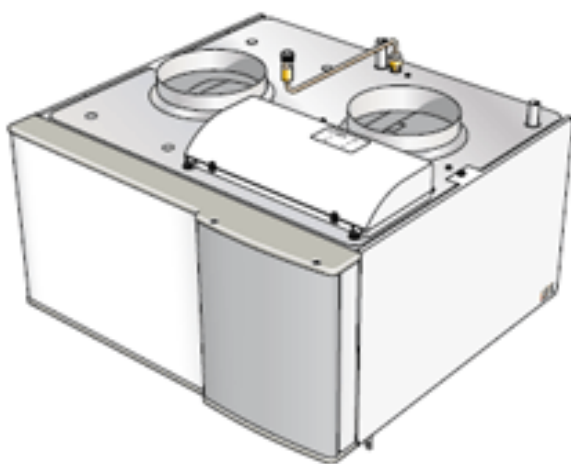

## МОДУЛЬ ВЫТЯЖНОГО ВОЗДУХА

FLM это специальный модуль для вентиляции жилых помещений и одновременной использует энергию вытяжного воздуха в регенерации тепла вытяжного воздуха. Вкупе с энергией от грунтового коллектора достигается повышение эффективности ТН и ускоренная регенерация коллекторов. Составной частью FLM является вентилятор, который вытягивает воздух из помещения обеспечивая принудительную вентиляцию и повышая COP теплового насоса. В случае если ТН не работает, энергия аккумулируется в коллектор.