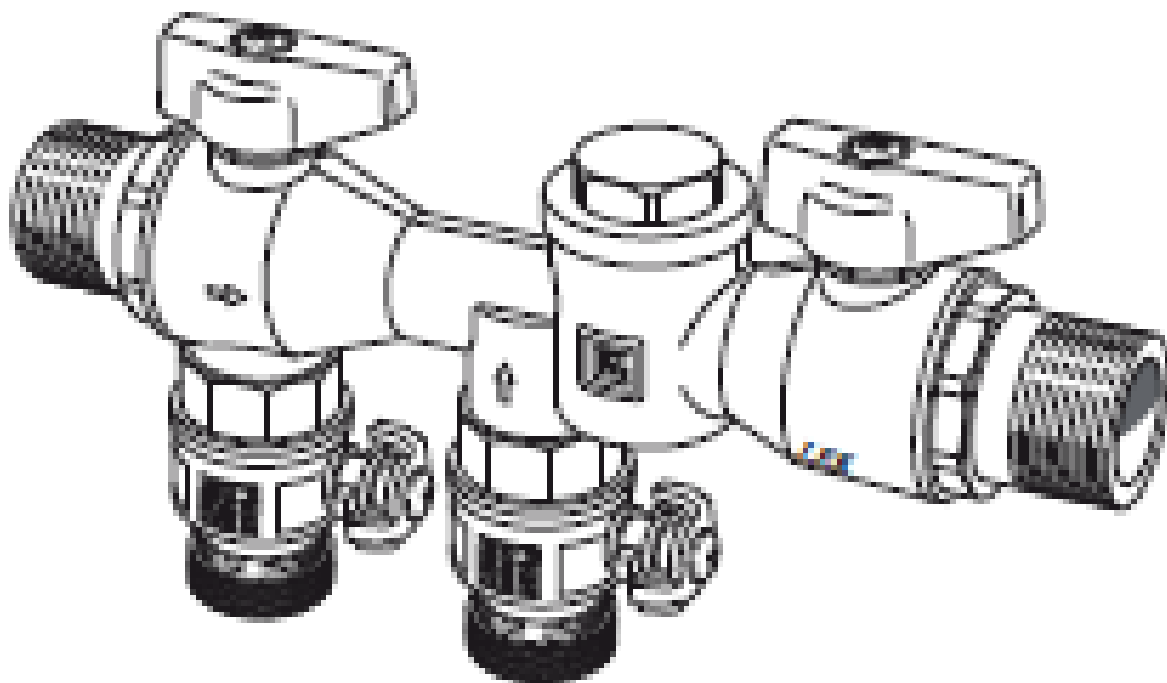

АСЕССУАР ДЛЯ ОБОРУДОВАНИЯ

КВ 32

ТЕХНИЧЕСКОЕ ОПИСАНИЕ

КОМПЛЕКТ КЛАПАНОВ ДЛЯ ЗАПОЛНЕНИЯ КОЛЛЕКТОРА РАССОЛОМ

Включает изоляцию.

Item no: 089971

Архангельск (8182)63-90-72

Астана +7(7172)727-132