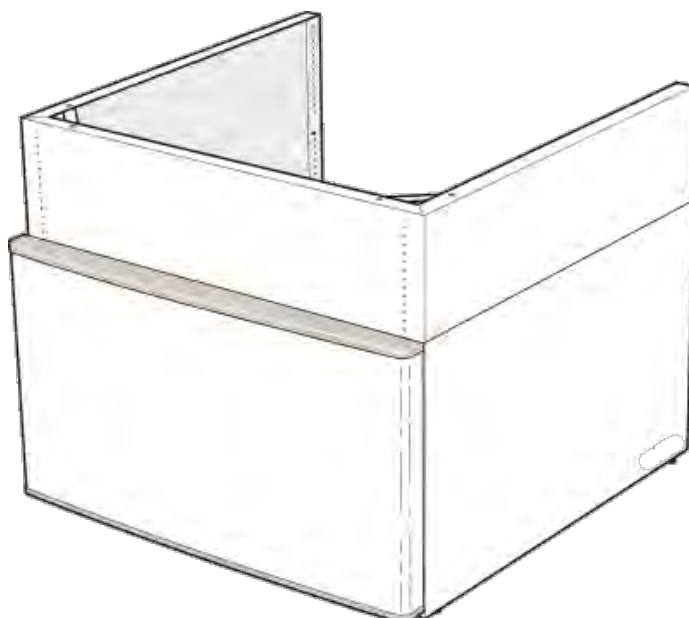

АСЕССУАР ДЛЯ ОБОРУДОВАНИЯ

TOP CABINET FLEX

ТЕХНИЧЕСКОЕ ОПИСАНИЕ

ЗАЩИТНЫЙ КОЖУХ регулируемый

Защитный кожух. Высота = 385-535 mm

Item no: 089428

Архангельск (8182)63-90-72
Астана +7(7172)727-132
Белгород (4722)40-23-64
Брянск (4832)59-03-52
Владивосток (423)249-28-31
Волгоград (844)278-03-48
Вологда (8172)26-41-59
Воронеж (473)204-51-73
Екатеринбург (343)384-55-89
Иваново (4932)77-34-06
Ижевск (3412)26-03-58
Казань (843)206-01-48