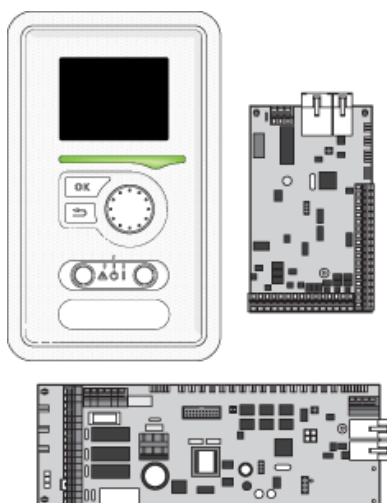

# Uplink Комплект обновления

ТЕХНИЧЕСКОЕ ОПИСАНИЕ

Если в Вашем тепловом насосе NIBE F1345 не установлен NIBE Uplink - возможно применить комплект обновления. Он состоит из двух плат и дисплея с разъемом для подключения к сети интернет при помощи кабеля или WiFi.