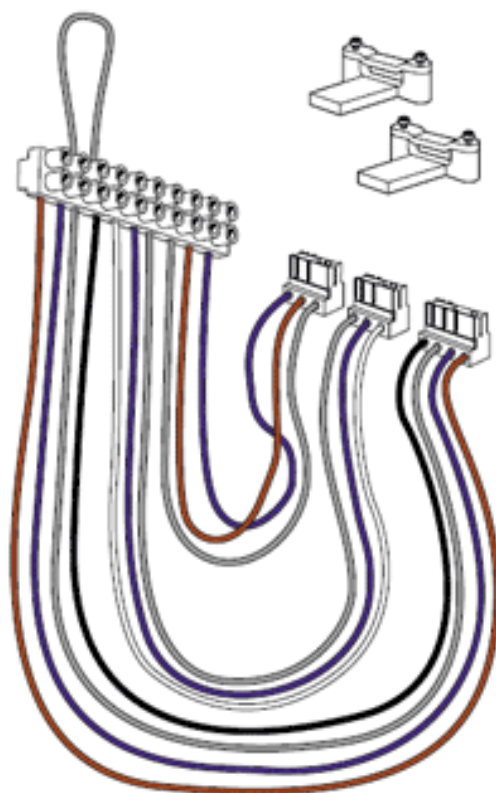

АСЕССУАР ДЛЯ ОБОРУДОВАНИЯ

XTS 20

ТЕХНИЧЕСКОЕ ОПИСАНИЕ

ЖГУТ ВНЕШНЕГО КОНТРОЛЯ

Item no: 009105

Архангельск (8182)63-90-72
Астана +7(7172)727-132
Белгород (4722)40-23-64
Брянск (4832)59-03-52
Владивосток (423)249-28-31
Волгоград (844)278-03-48
Вологда (8172)26-41-59
Воронеж (473)204-51-73
Екатеринбург (343)384-55-89
Иваново (4932)77-34-06
Ижевск (3412)26-03-58
Казань (843)206-01-48